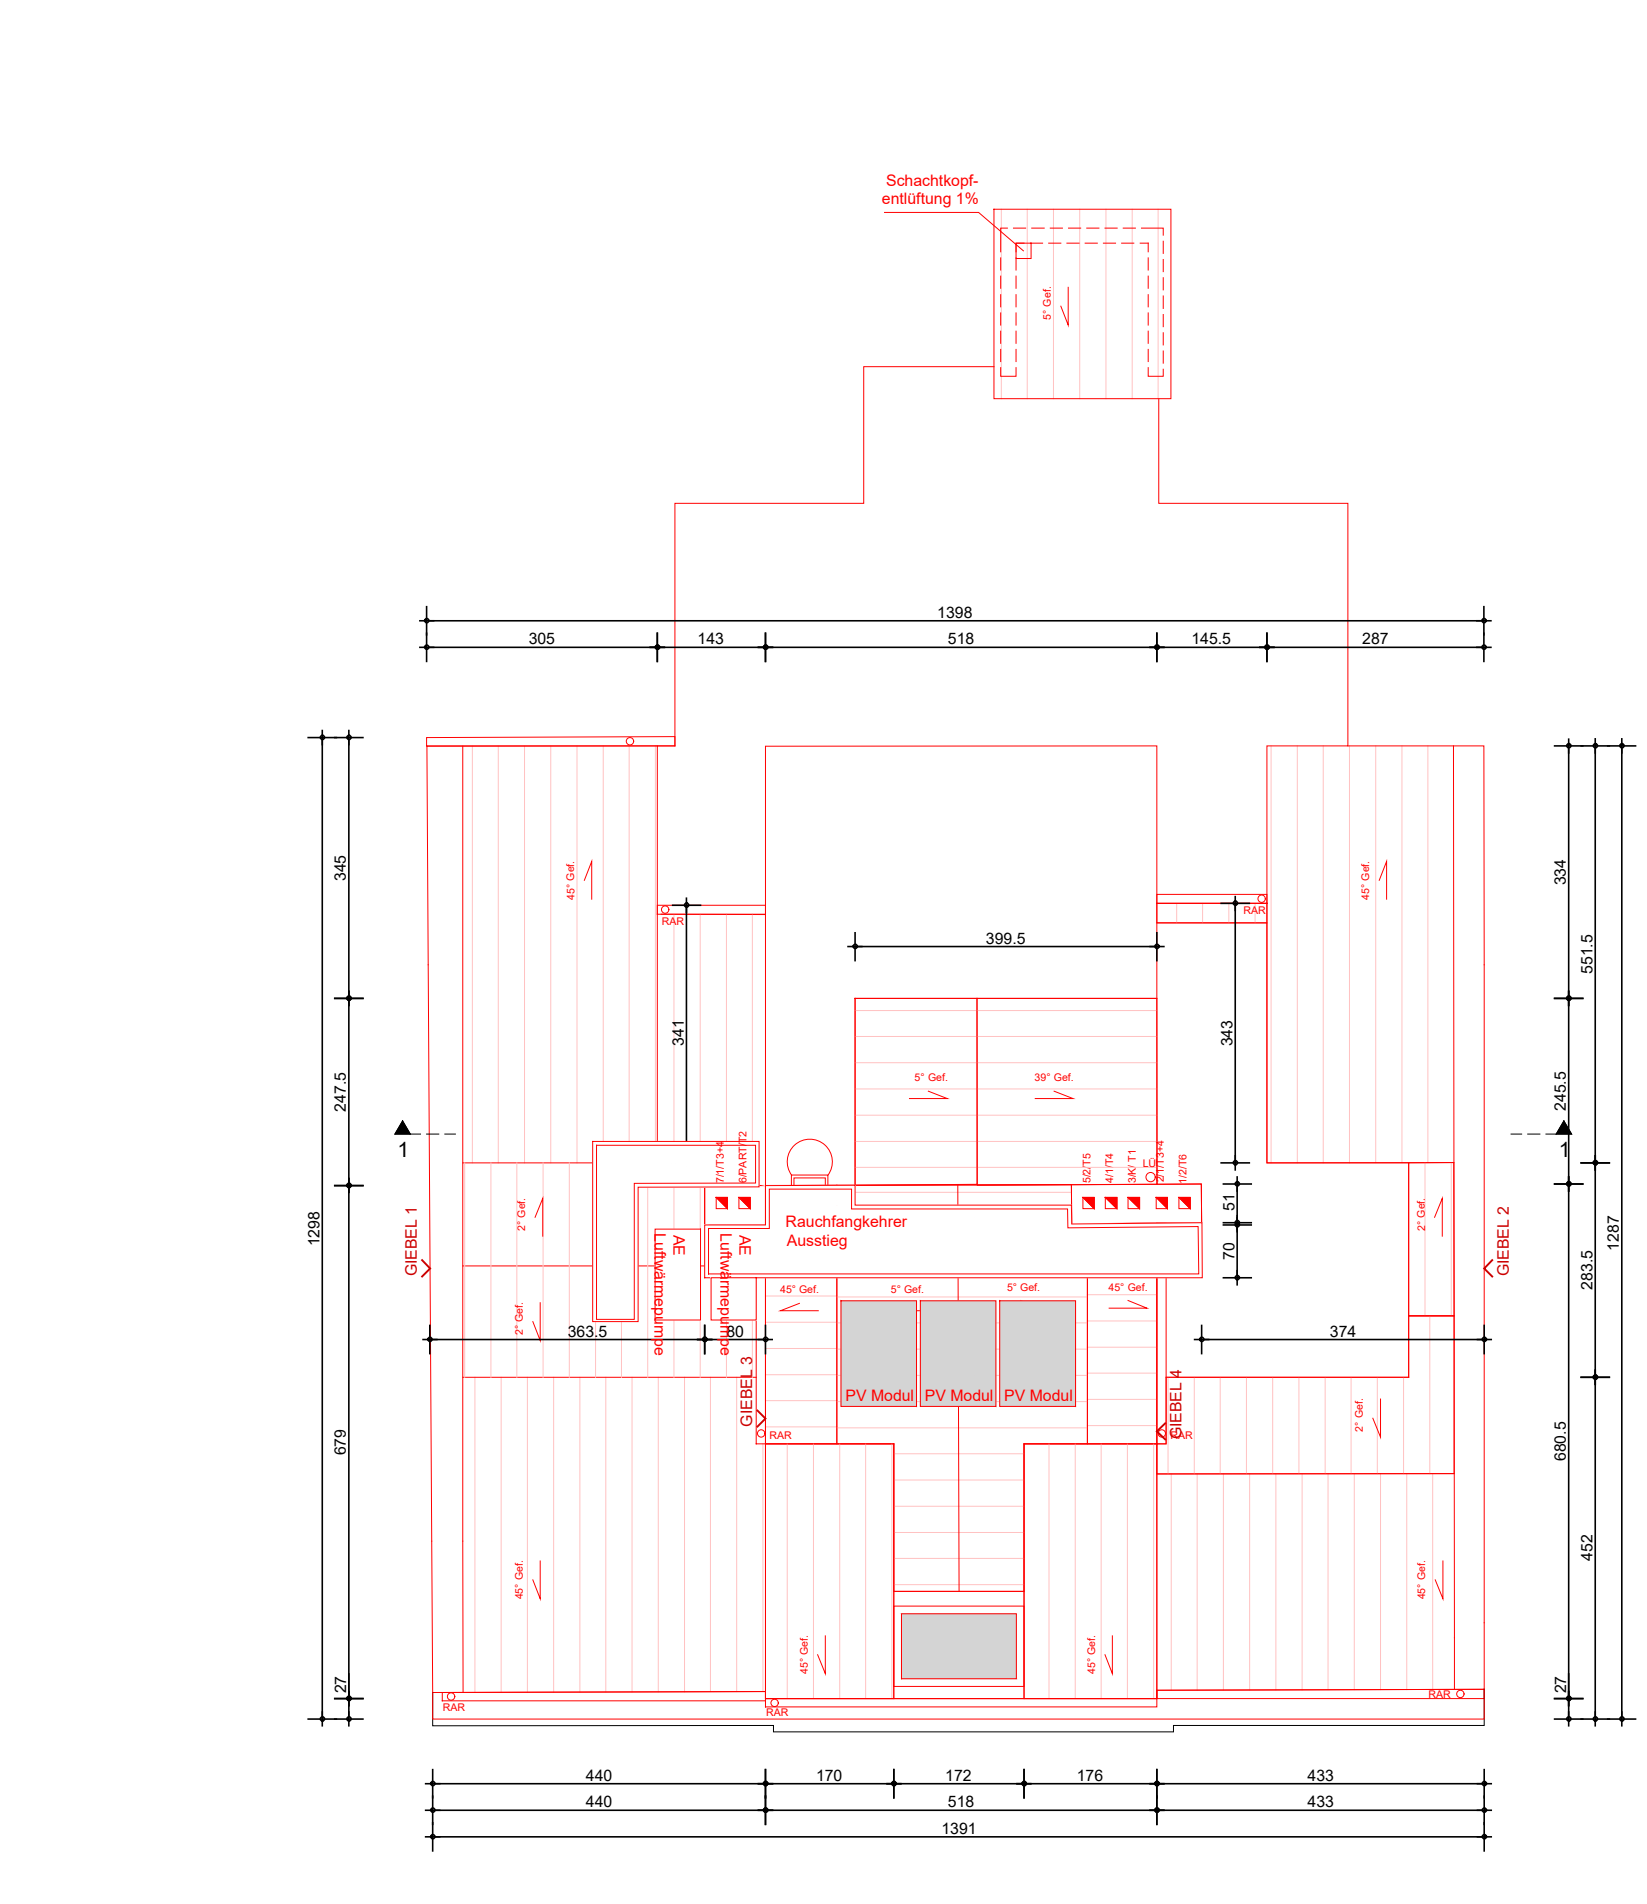

DACHDRAUSICHT