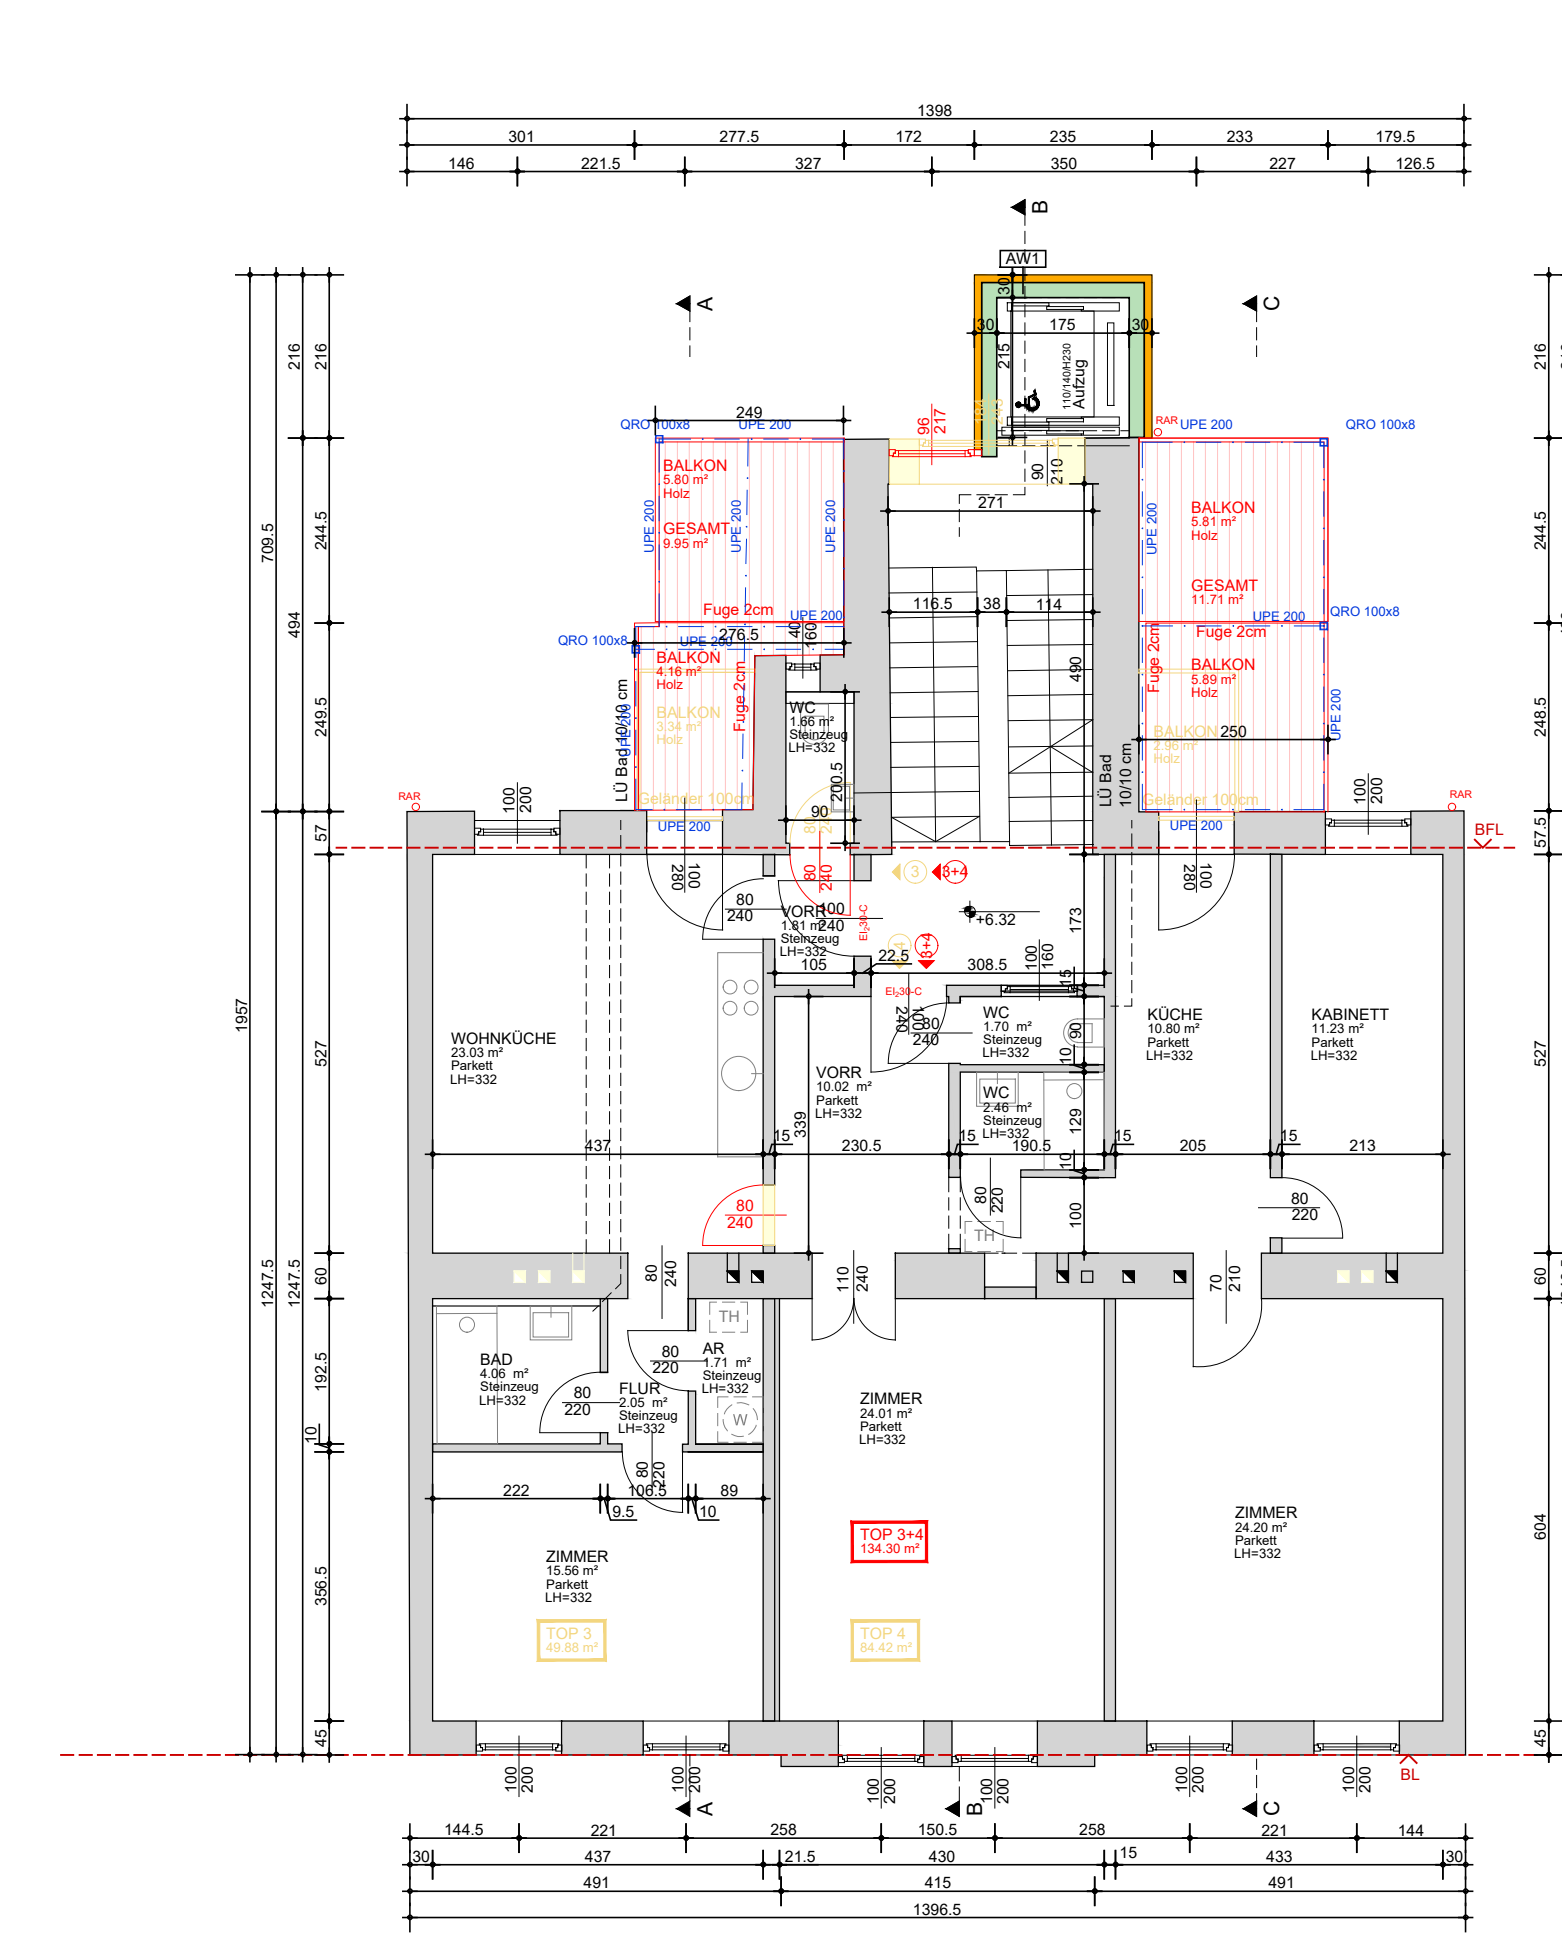

1. OBERGESCHOSS