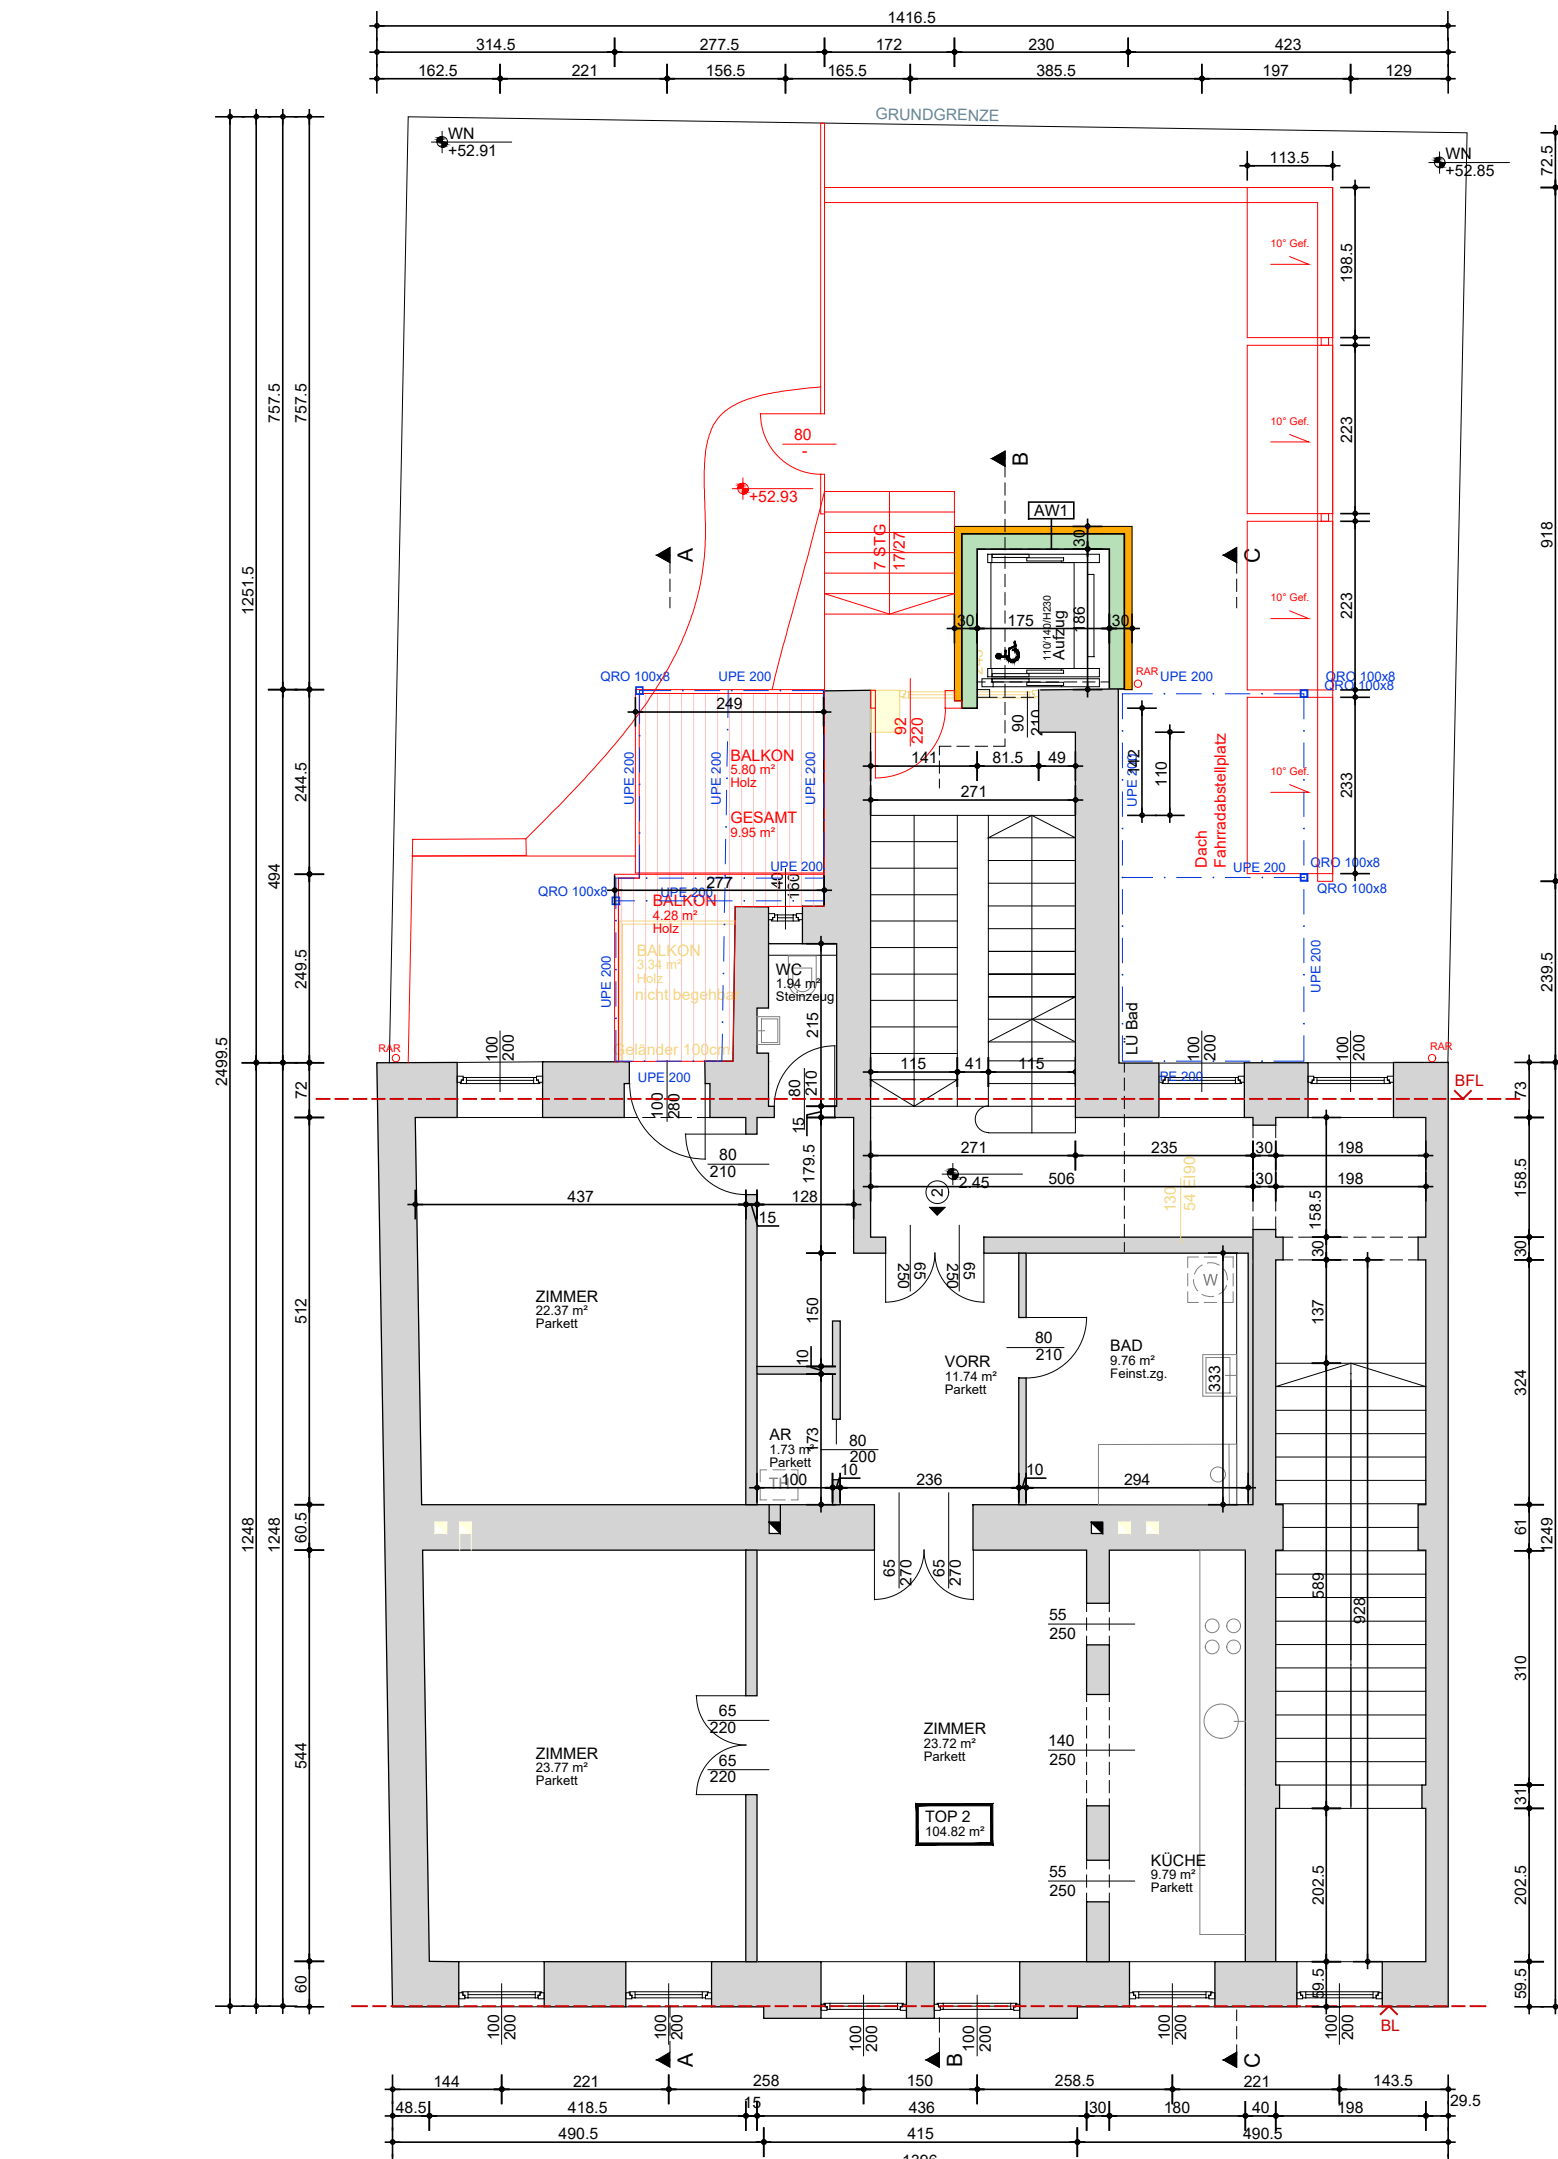

HOCHPARTERRE