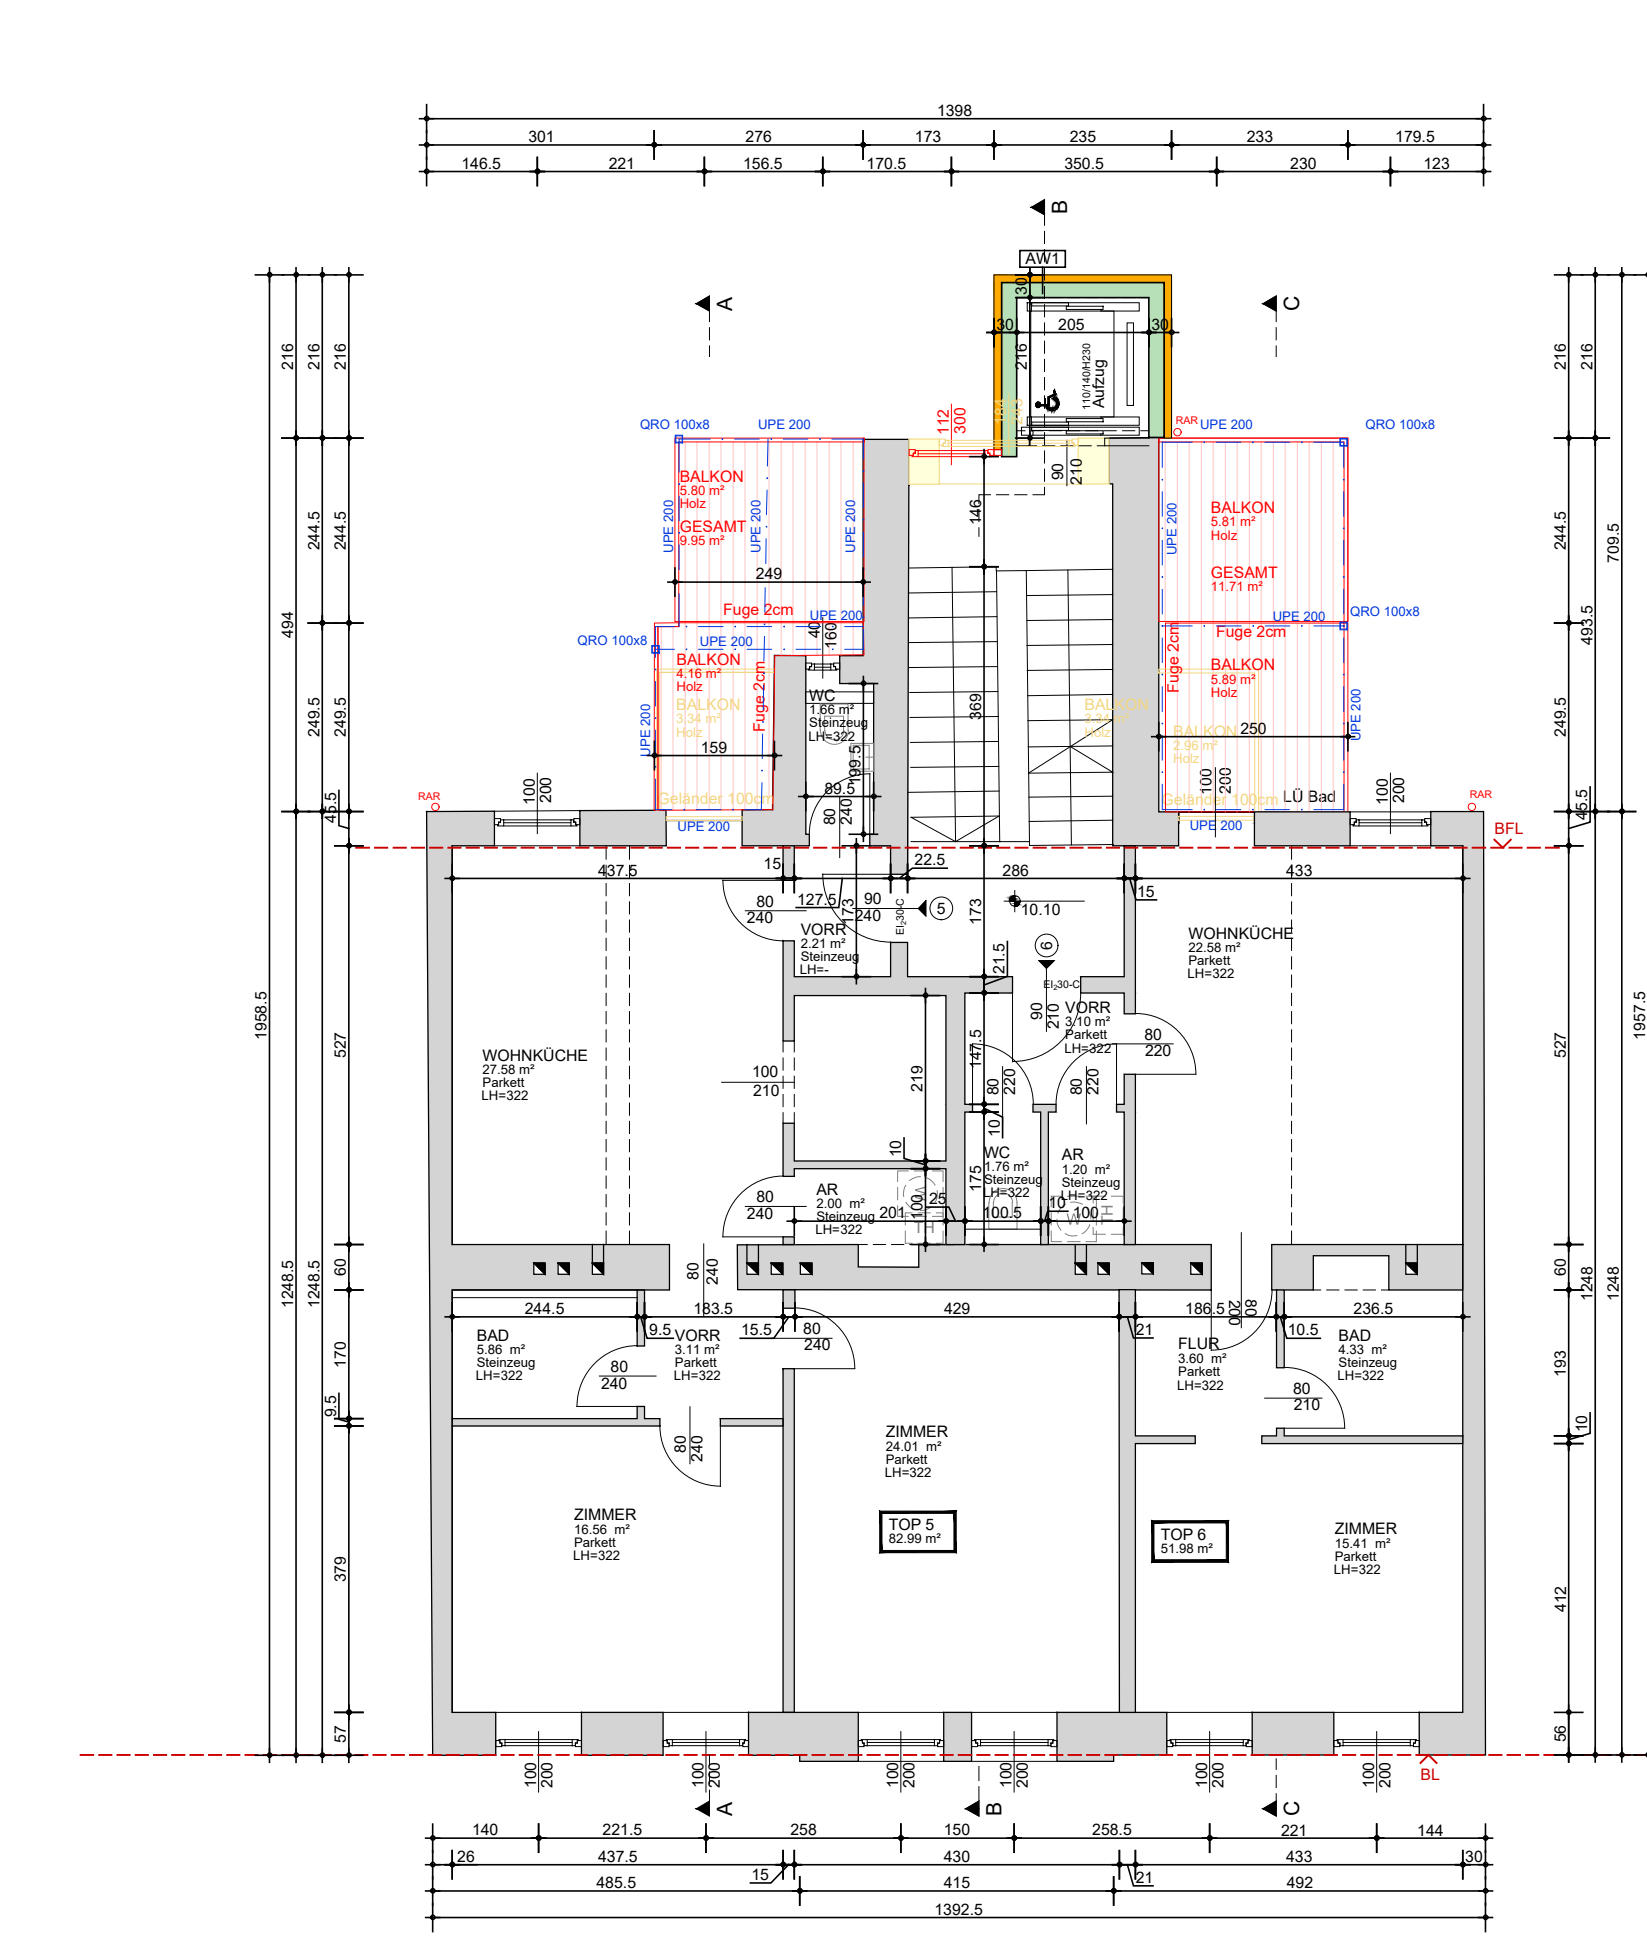

2. OBERGESCHOSS