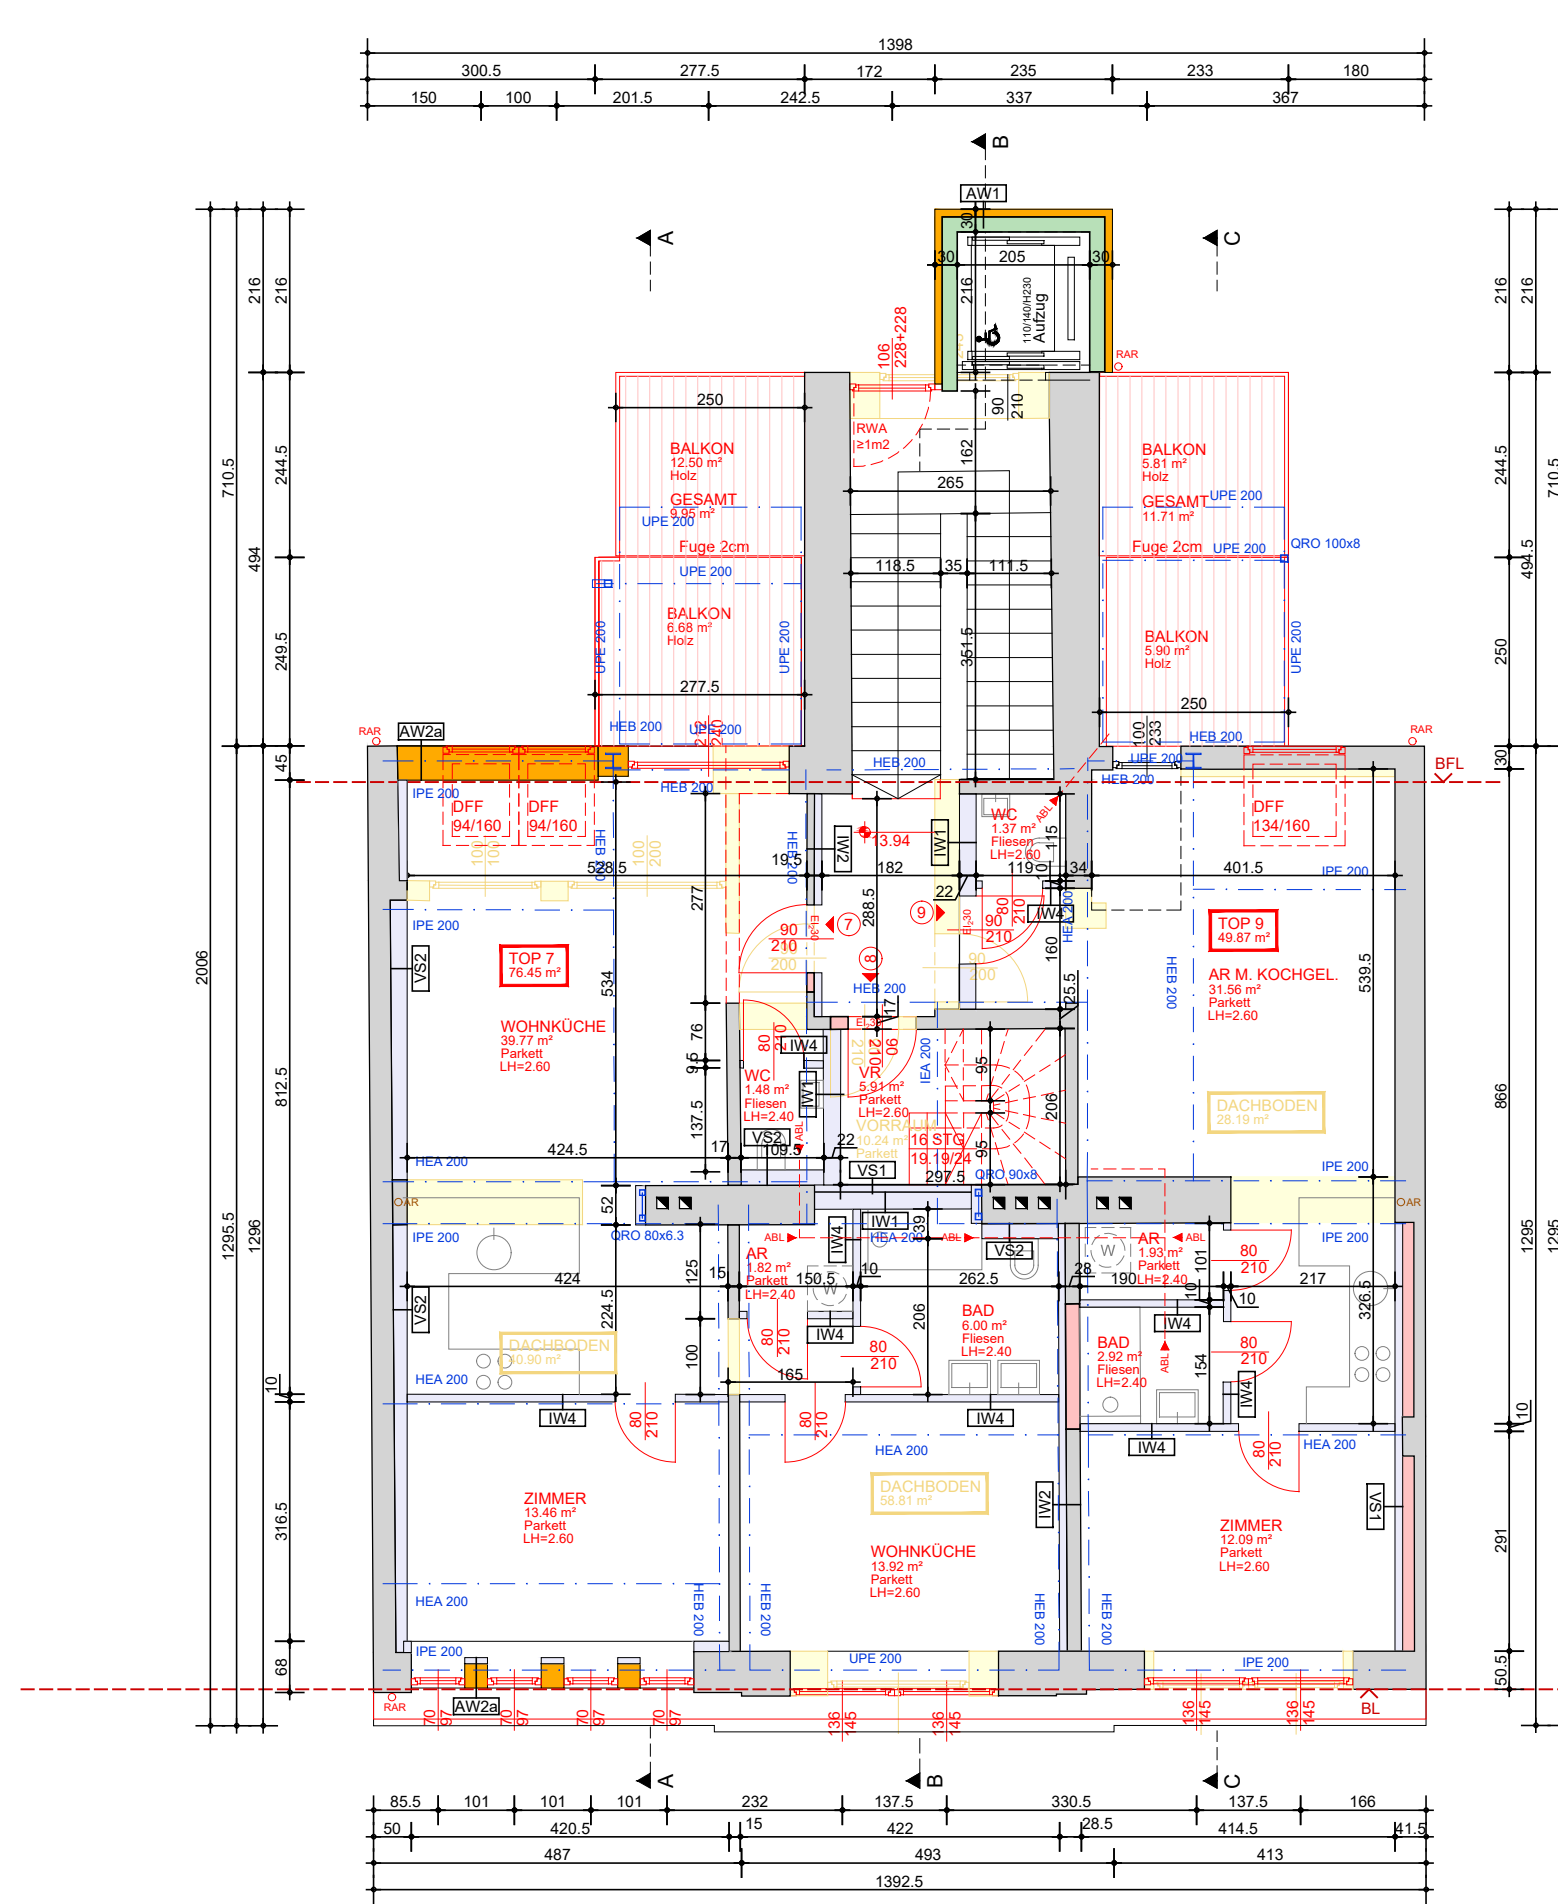

1. DACHGESCHOSS