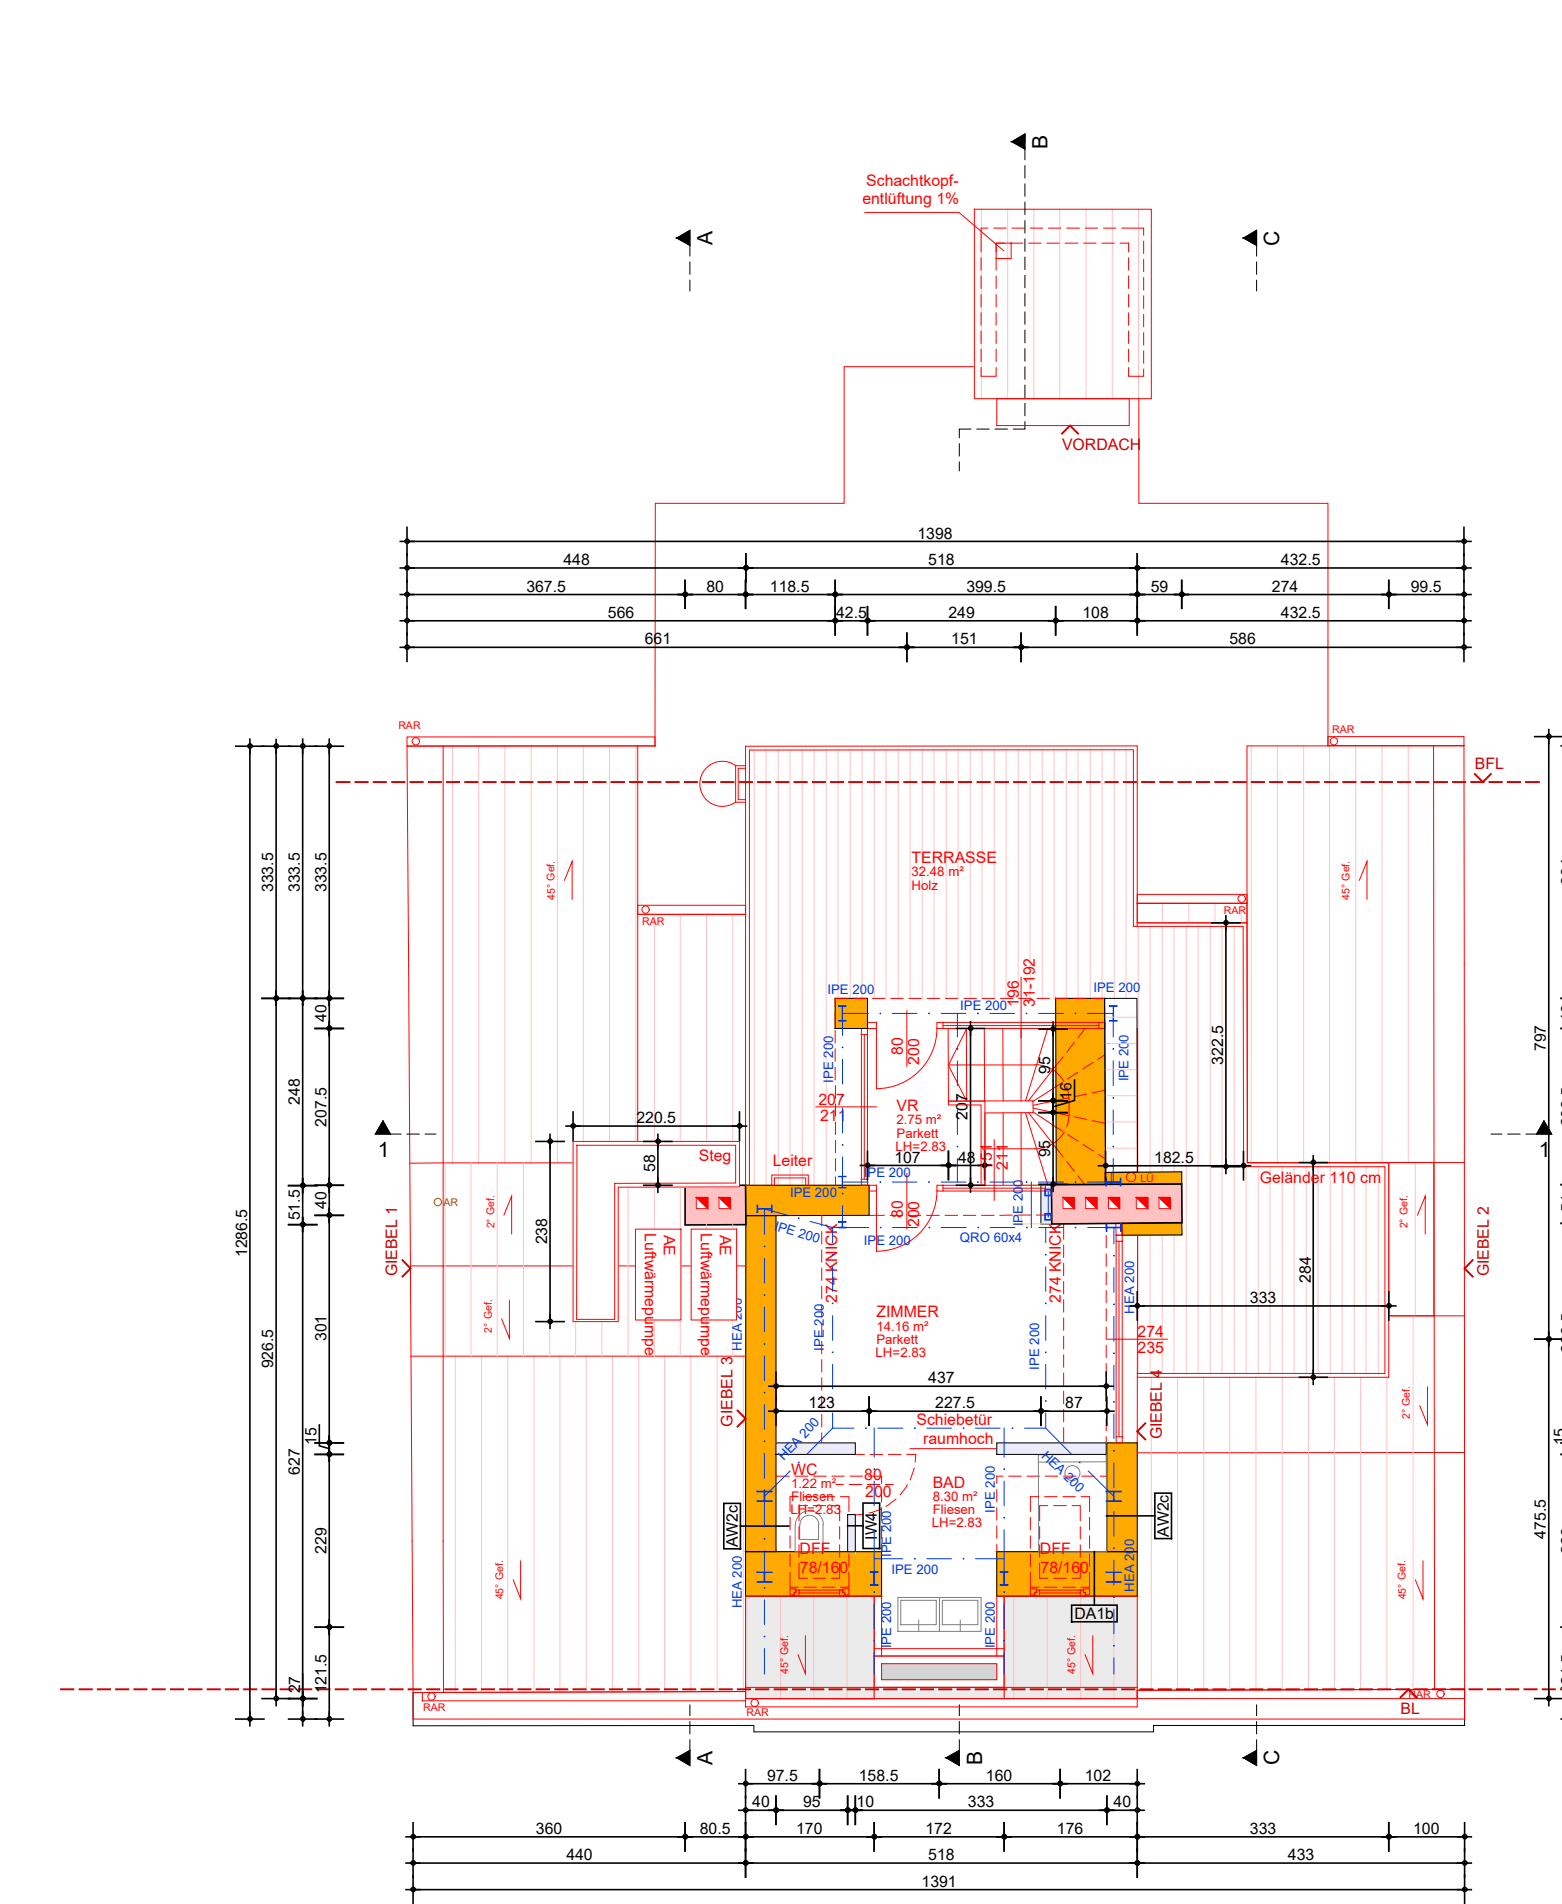

3. DACHGESCHOSS