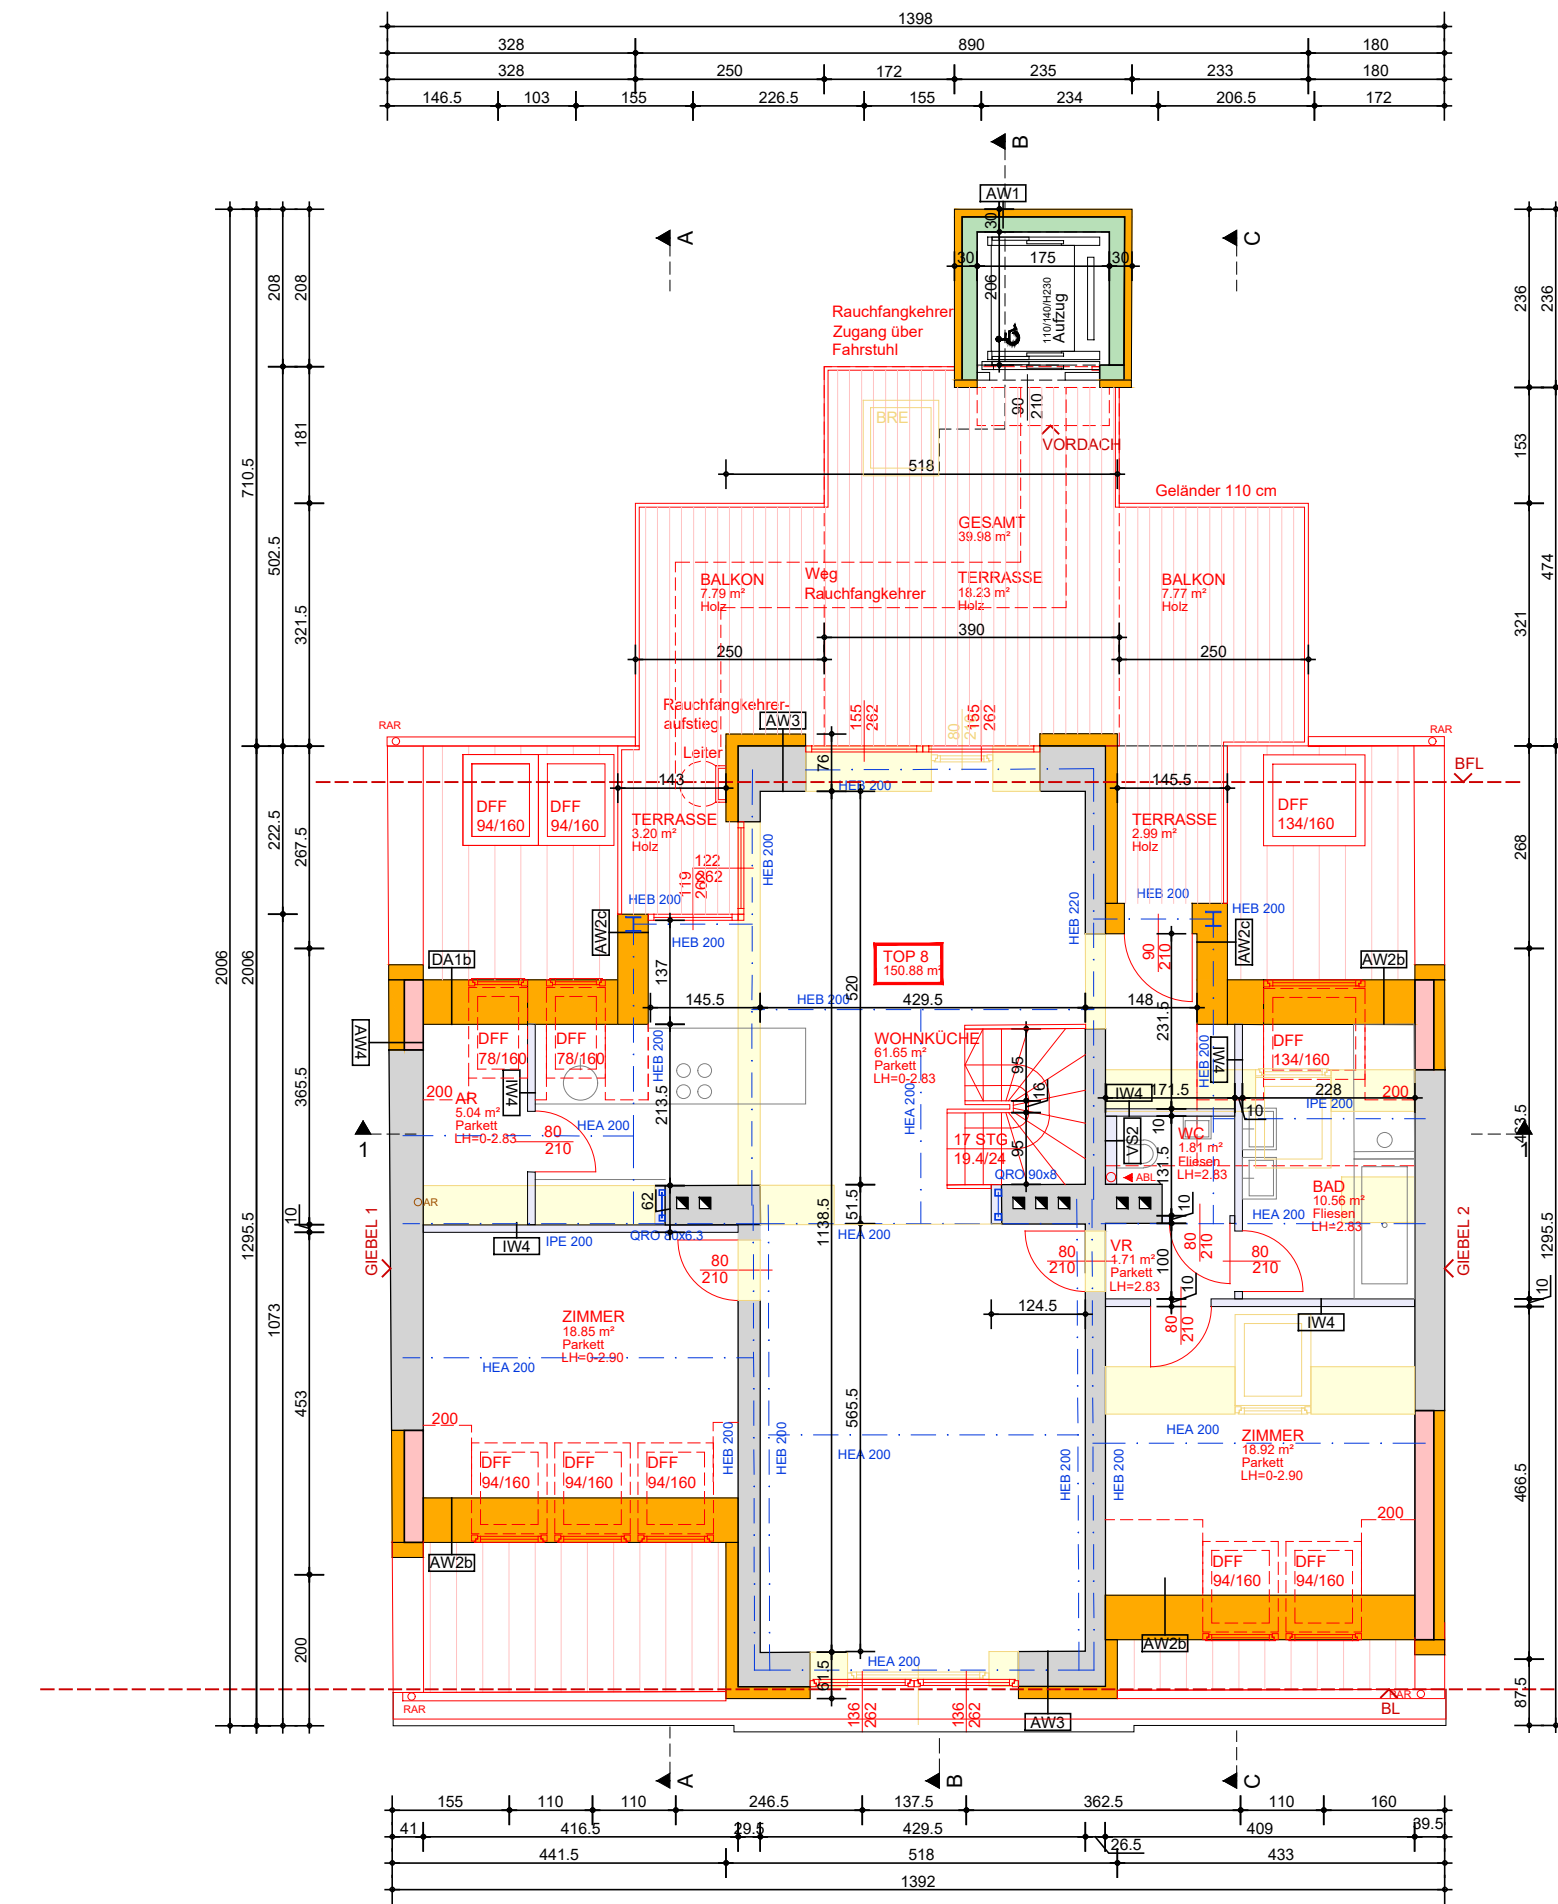

2. DACHGESCHOSS