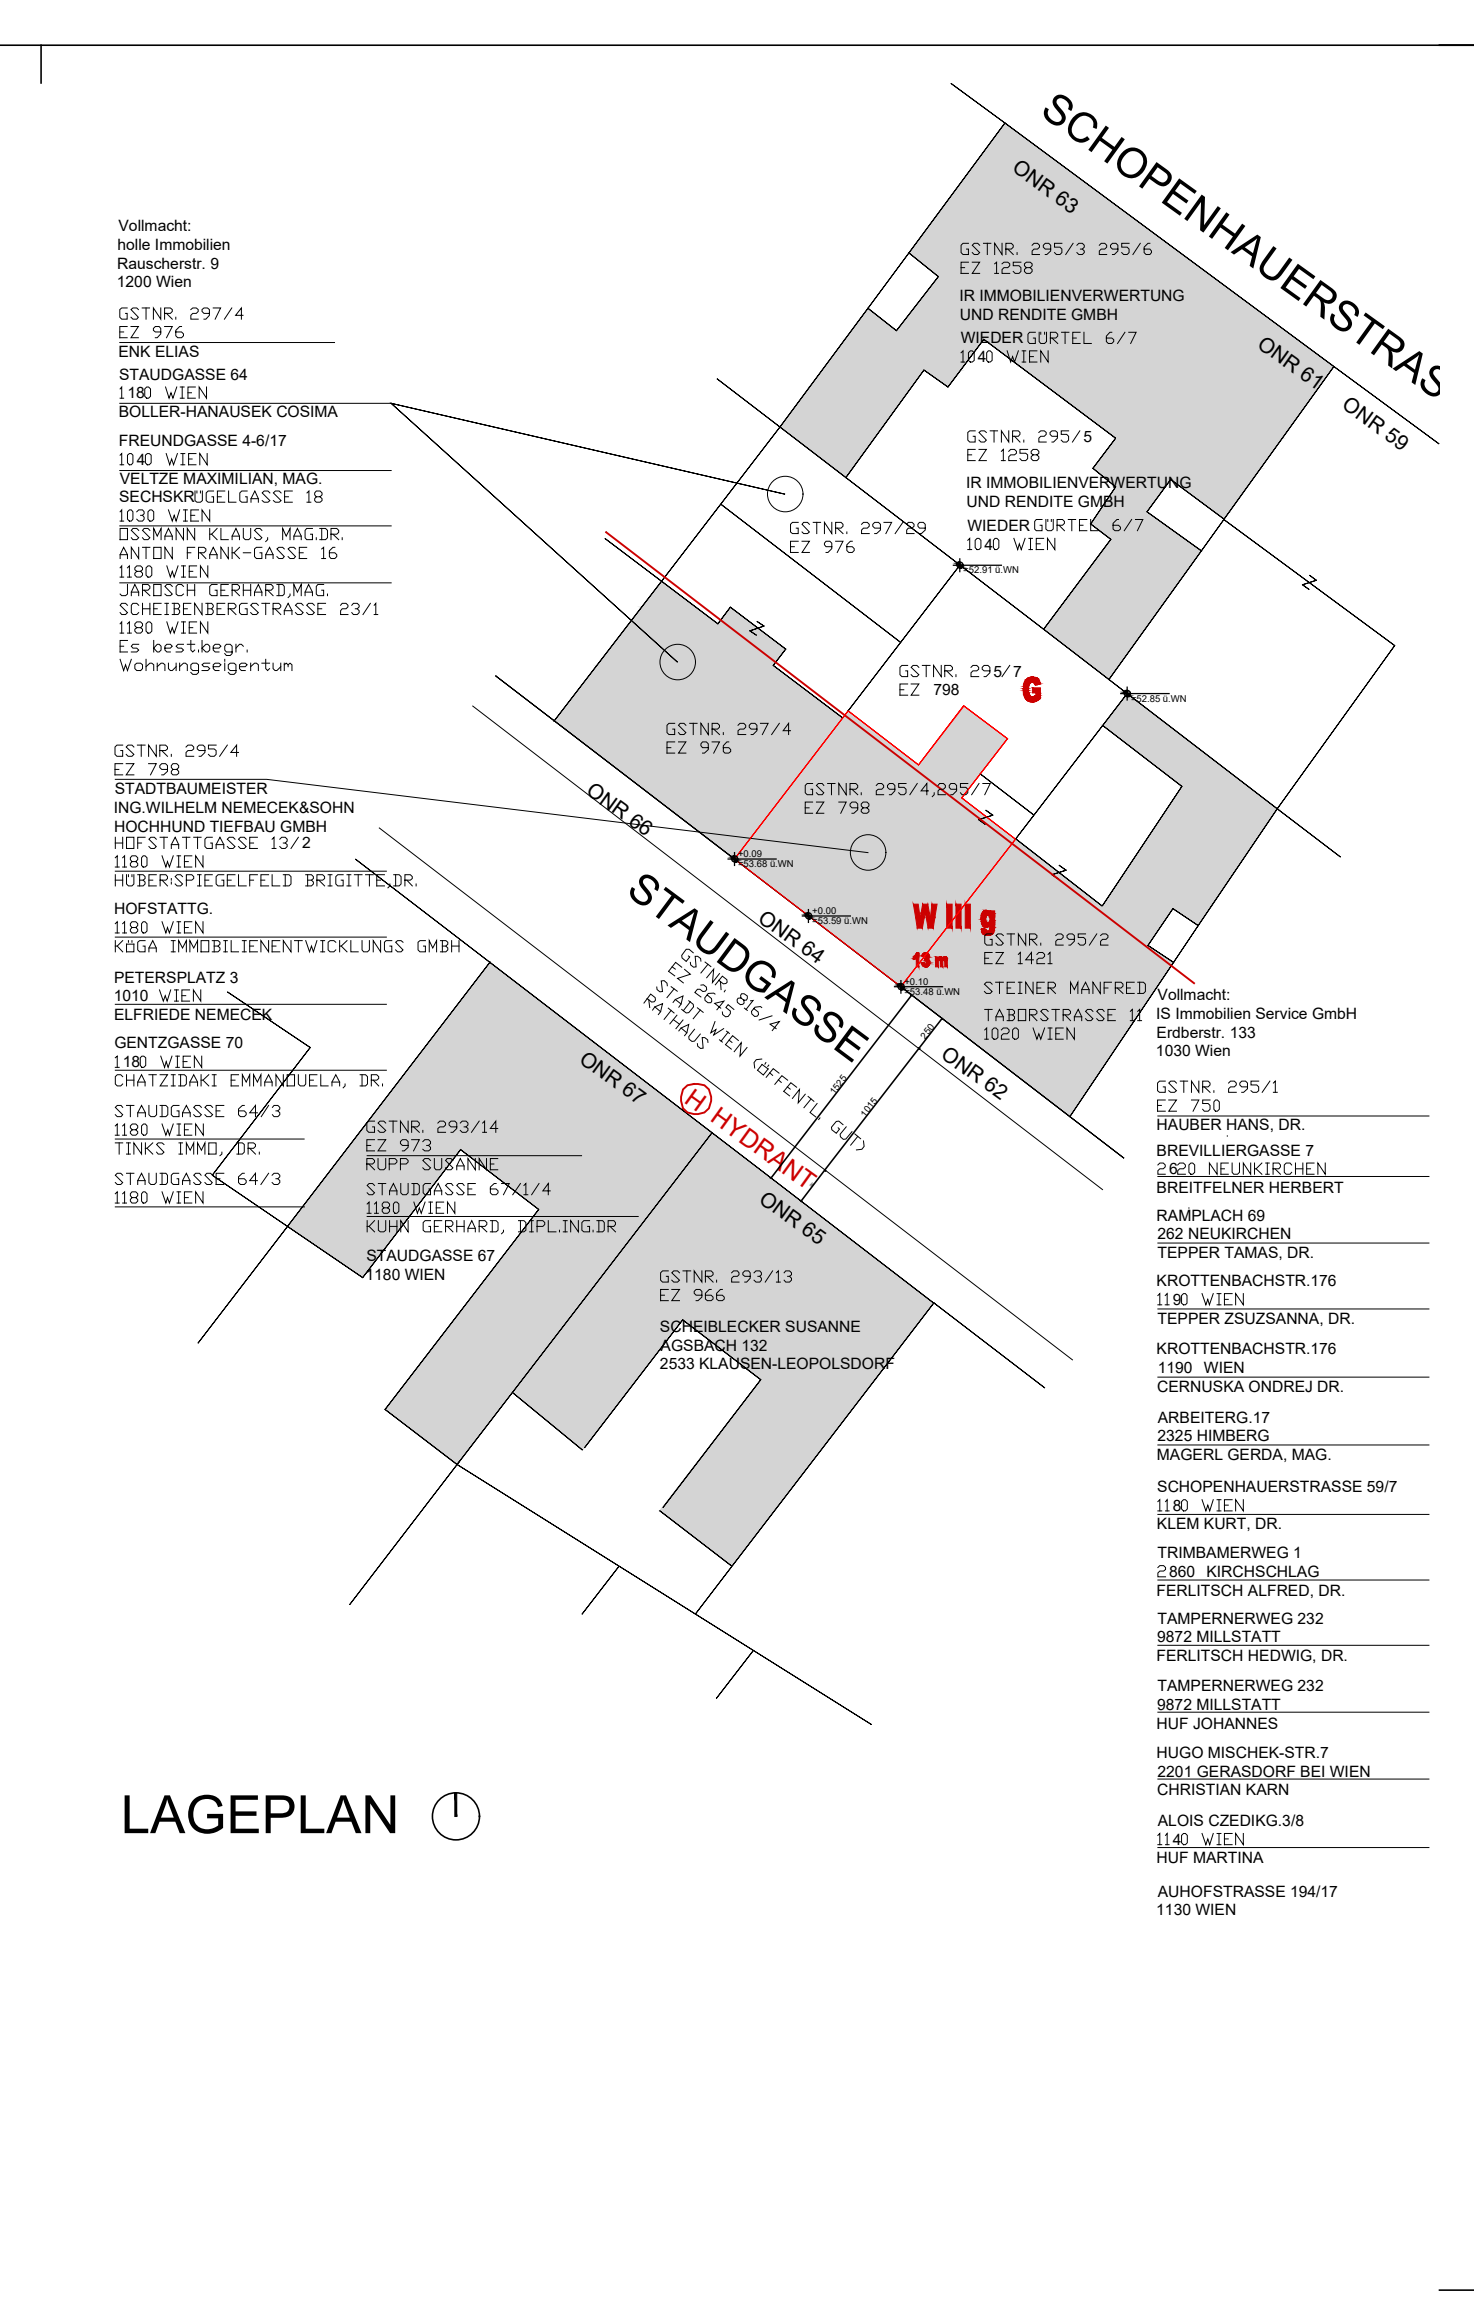

LAGEPLAN

BAUTEILAUFBAUTEN