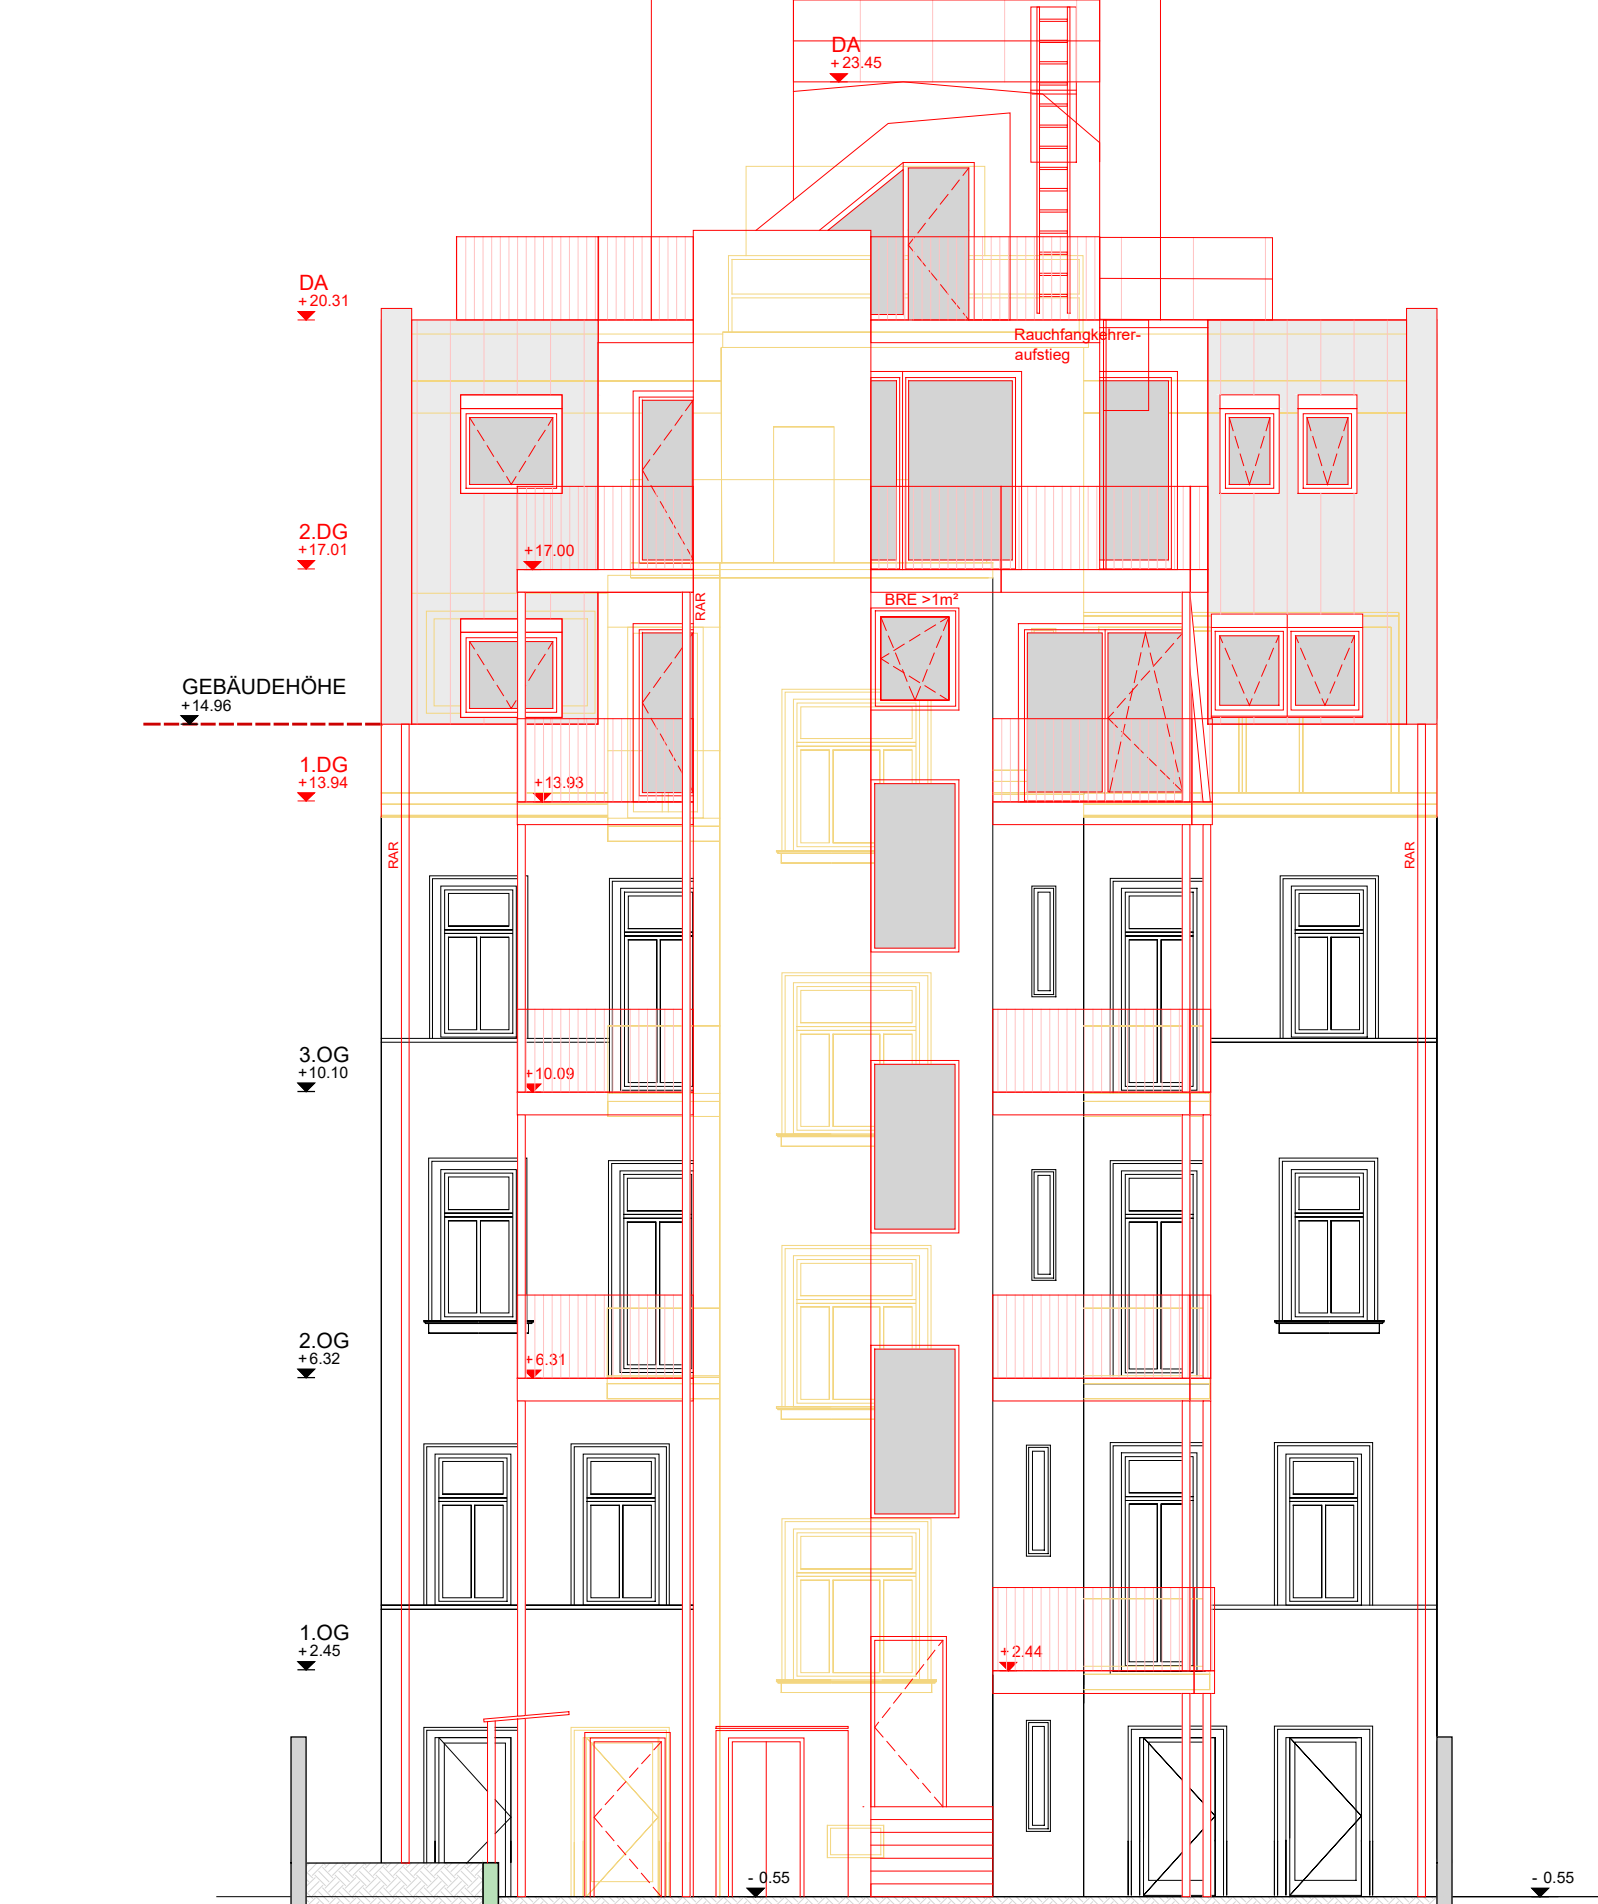

ANSICHT HOF - NORD-OST

BAUTEILAUFBAUTEN